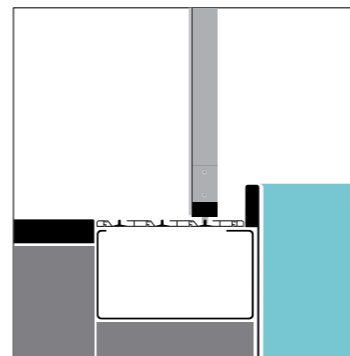

Einfach individuell: Entscheiden Sie sich zwischen verschiedenen Laufschienen-Varianten, um Ihrem Pool den letzten Schliff zu verleihen.

EIN- ODER BEIDSEITIG

Je nach Wunsch bzw. Spannweite ist die E1 mit einseitiger oder beidseitiger Laufschiene ausführbar.

AURA LAUFSCHIENE

Die superflache AURA® Laufschiene ist mit nur 10 mm Höhe und 202 mm Breite (bei 3 Schiebeteilen) beinahe unsichtbar.

LAUFSCHIENE MIT BLINDRAHMEN

Die Laufschiene ist mit Blindrahmen in der Beckenumrandung versenkbar.