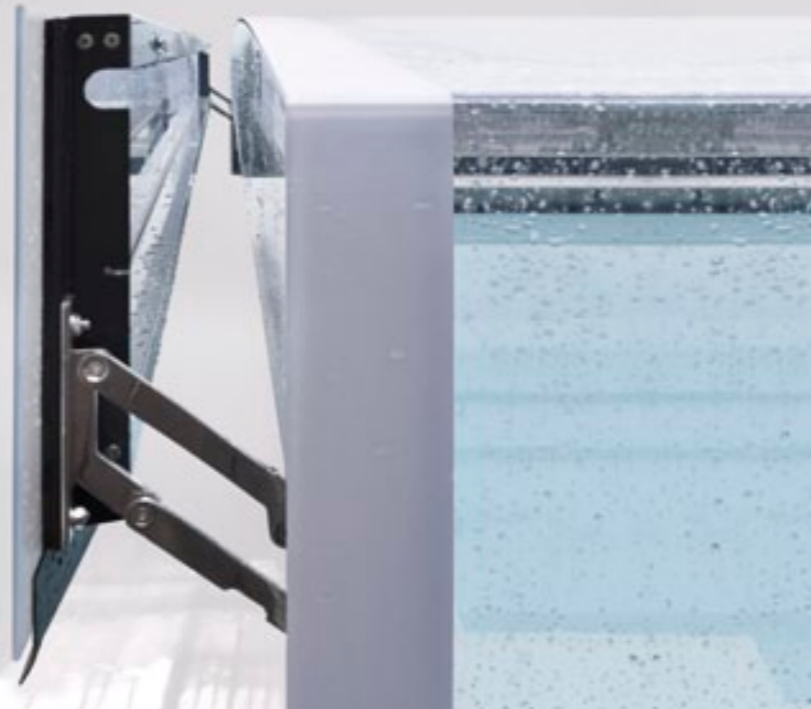

Typisch Aura

E1
EVOLUTION

1. Verdecktes Rahmenprofil für **Ganzglasoptik**. **2. SAN Verglasung** mit doppeltem UV-Schutz und 10 Jahren Herstellergarantie. **3. Spannungsfrei gekantete** und geklebte **Scheiben** ohne Eckprofil. **4. Original AURA® Laufschiene** 10mm flach: auch mit einseitiger Laufschiene lieferbar. **5. Aluminiumlaufrollen** mit gehärteter Oberfläche (hard coated) bzw. Aluminiumlaufrollen mit Edelstahlkugellager und vulkanisiertem Gummi-Laufbelag. **6. Permanente Windsicherung**. **7. Pulverbeschichtete Rahmenprofile** in 3 Standardfarben (RAL 9016, 9006, 9018). UV-Liner in RAL 9016 weiß. **8. SoftschlieBautomatik** für leises und müheloses Verriegeln. **9. Versperrbar**. **10. Stirwandabdichtung** mit Drehmechanismus und Dichtlippe. **11.** Verdeckte Verbindungselemente aus **Edelstahl V4A**. **12. Vormontierte Schiebeteile** für maß- und passgenaue Endmontage. **13. Blindrahmen**. Laufschiene in Bodenbelag versenkbar (optional). **14. Kennzeichnung nach ÖNORM** (ONR 191160) in Bezug auf Schnee- und Windlasten.

LIFT-UP-MECHANIK

Die Frontwand lässt sich dank Lift-up-Mechanik einfach und schnell in Belüftungsstellung bringen.

Ihre Wahl Aura Evolution

Ihre Aura? Die Evolution in der Ausstattungs-Variante, die Ihren ganz persönlichen Anforderungen und Wünschen gerecht wird.

Einfach individuell: Entscheiden Sie sich zwischen verschiedenen Laufschienen-Varianten, um Ihrem Pool den letzten Schliff zu verleihen.

EIN- ODER BEIDSEITIG

Je nach Wunsch bzw. Spannweite ist die E1 mit einseitiger oder beidseitiger Laufschiene ausführbar.