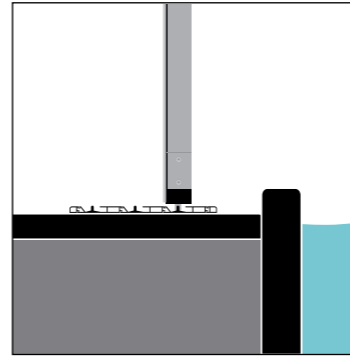

LIFT-UP-MECHANIK

Die Frontwand lässt sich dank Lift-up-Mechanik einfach und schnell in Belüftungsstellung bringen.

Ihre Wahl Aura Evolution

Ihre Aura? Die Evolution in der Ausstattungs-Variante, die Ihren ganz persönlichen Anforderungen und Wünschen gerecht wird.

Einfach individuell: Entscheiden Sie sich zwischen verschiedenen Laufschienen-Varianten, um Ihrem Pool den letzten Schliff zu verleihen.

EIN- ODER BEIDSEITIG

Je nach Wunsch bzw. Spannweite ist die E1 mit einseitiger oder beidseitiger Laufschiene ausführbar.