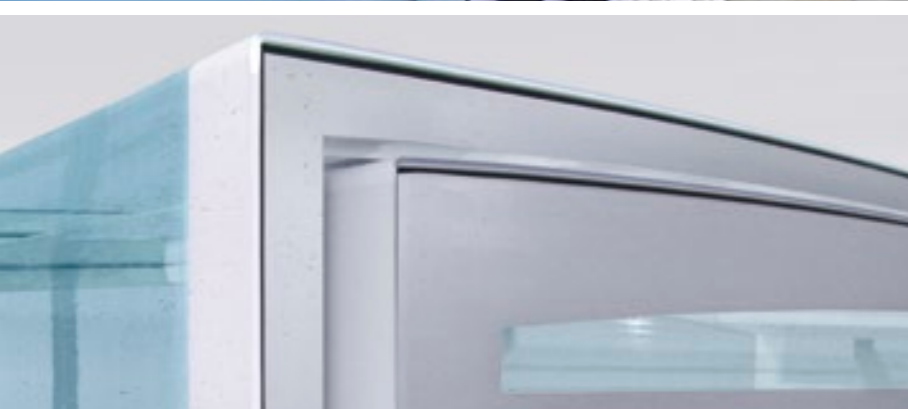

Entscheidend für eine lange Lebensdauer der Poolüberdachungen im Freien sind hochwertige Materialien und die Technik von Aura, die sich dezent aber souverän im Hintergrund hält.

1. Verdecktes Rahmenprofil
2. SAN Verglasung
3. Spannungsfrei gekantete Scheiben
4. Original AURA® Laufschiene
5. Aluminiumlaufrollen
6. Windsicher
7. Pulverbeschichtet
8. SoftschlieBautomatik
9. Versperrbar
10. Stirwandabdichtung
11. Verdeckte Verbindungselemente
12. Vormontierte Schiebeteile
13. Blindrahmen
14. Kennzeichnung nach ÖNORM

Typisch Aura

E1
EVOLUTION

1. Verdecktes Rahmenprofil für **Ganzglasoptik**. **2. SAN Verglasung** mit doppeltem UV-Schutz und 10 Jahren Herstellergarantie. **3. Spannungsfrei gekantete** und geklebte **Scheiben** ohne Eckprofil. **4. Original AURA® Laufschiene** 10mm flach: auch mit einseitiger Laufschiene lieferbar. **5. Aluminiumlaufrollen** mit gehärteter Oberfläche (hard coated) bzw. Aluminiumlaufrollen mit Edelstahlkugellager und vulkanisiertem Gummi-Laufbelag. **6. Permanente Windsicherung**. **7. Pulverbeschichtete Rahmenprofile** in 3 Standardfarben (RAL 9016, 9006, 9018). UV-Liner in RAL 9016 weiß. **8. SoftschlieBautomatik** für leises und müheloses Verriegeln. **9. Versperrbar**. **10. Stirwandabdichtung** mit Drehmechanismus und Dichtlippe. **11.** Verdeckte Verbindungselemente aus **Edelstahl V4A**. **12. Vormontierte Schiebeteile** für maß- und passgenaue Endmontage. **13. Blindrahmen**. Laufschiene in Bodenbelag versenkbar (optional). **14. Kennzeichnung nach ÖNORM** (ONR 191160) in Bezug auf Schnee- und Windlasten.