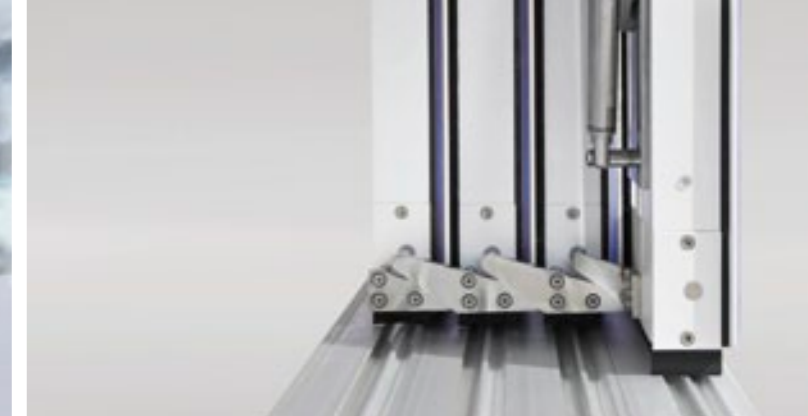

Entscheidend für eine lange Lebensdauer der Poolüberdachungen im Freien sind hochwertige Materialien und die Technik von Aura, die sich dezent aber souverän im Hintergrund hält.

1. Verdecktes Rahmenprofil
2. SAN Verglasung
3. Spannungsfrei gekantete Scheiben
4. Original AURA® Laufschiene
5. Aluminiumlaufrollen
6. Windsicher
7. Pulverbeschichtet
8. SoftschlieBautomatik
9. Versperrbar
10. Stirwandabdichtung
11. Verdeckte Verbindungselemente
12. Vormontierte Schiebeteile
13. Blindrahmen
14. Kennzeichnung nach ÖNORM

Typisch Aura

E1
EVOLUTION

1. Verdecktes Rahmenprofil für **Ganzglasoptik**. **2. SAN Verglasung** mit doppeltem UV-Schutz und 10 Jahren Herstellergarantie. **3. Spannungsfrei gekantete** und geklebte **Scheiben** ohne Eckprofil. **4. Original AURA® Laufschiene** 10mm flach: auch mit einseitiger Laufschiene lieferbar. **5. Aluminiumlaufrollen** mit gehärteter Oberfläche (hard coated) bzw. Aluminiumlaufrollen mit Edelstahlkugellager und vulkanisiertem Gummi-Laufbelag. **6. Permanente Windsicherung**. **7. Pulverbeschichtete Rahmenprofile** in 3 Standardfarben (RAL 9016, 9006, 9018). UV-Liner in RAL 9016 weiß. **8. SoftschlieBautomatik** für leises und müheloses Verriegeln. **9. Versperrbar**. **10. Stirwandabdichtung** mit Drehmechanismus und Dichtlippe. **11.** Verdeckte Verbindungselemente aus **Edelstahl V4A**. **12. Vormontierte Schiebeteile** für maß- und passgenaue Endmontage. **13. Blindrahmen**. Laufschiene in Bodenbelag versenkbar (optional). **14. Kennzeichnung nach ÖNORM** (ONR 191160) in Bezug auf Schnee- und Windlasten.