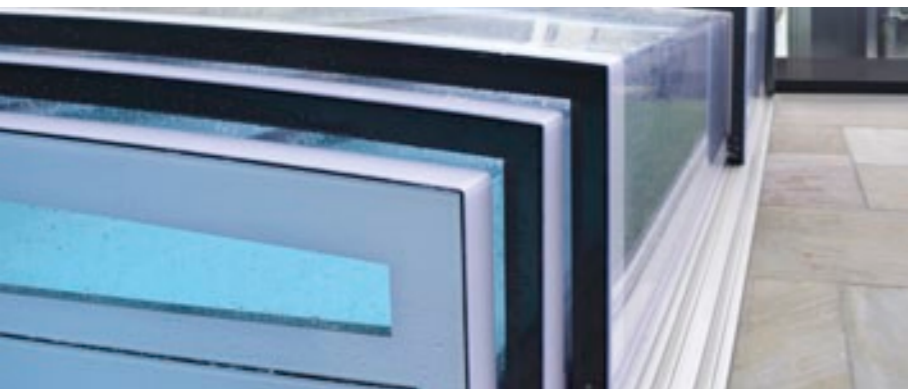

Entscheidend für eine lange Lebensdauer der Poolüberdachungen im Freien sind hochwertige Materialien und die Technik von Aura, die sich dezent aber souverän im Hintergrund hält.

1. Verdecktes Rahmenprofil
2. SAN Verglasung
3. Spannungsfrei gekantete Scheiben
4. Original AURA® Laufschiene
5. Aluminiumlaufrollen
6. Windsicher
7. Pulverbeschichtet
8. SoftschlieBautomatik
9. Versperrbar
10. Stirwandabdichtung
11. Verdeckte Verbindungselemente
12. Vormontierte Schiebeteile
13. Blindrahmen
14. Kennzeichnung nach ÖNORM

Typisch Aura

E1
EVOLUTION

1. Verdecktes Rahmenprofil für **Ganzglasoptik**. **2. SAN Verglasung** mit doppeltem UV-Schutz und 10 Jahren Herstellergarantie. **3. Spannungsfrei gekantete** und geklebte **Scheiben** ohne Eckprofil. **4. Original AURA® Laufschiene** 10mm flach: auch mit einseitiger Laufschiene lieferbar. **5. Aluminiumlaufrollen** mit gehärteter Oberfläche (hard coated) bzw. Aluminiumlaufrollen mit Edelstahlkugellager und vulkanisiertem Gummi-Laufbelag. **6. Permanente Windsicherung**. **7. Pulverbeschichtete Rahmenprofile** in 3 Standardfarben (RAL 9016, 9006, 9018). UV-Liner in RAL 9016 weiß. **8. SoftschlieBautomatik** für leises und müheloses Verriegeln. **9. Versperrbar**. **10. Stirwandabdichtung** mit Drehmechanismus und Dichtlippe. **11.** Verdeckte Verbindungselemente aus **Edelstahl V4A**. **12. Vormontierte Schiebeteile** für maß- und passgenaue Endmontage. **13. Blindrahmen**. Laufschiene in Bodenbelag versenkbar (optional). **14. Kennzeichnung nach ÖNORM** (ONR 191160) in Bezug auf Schnee- und Windlasten.