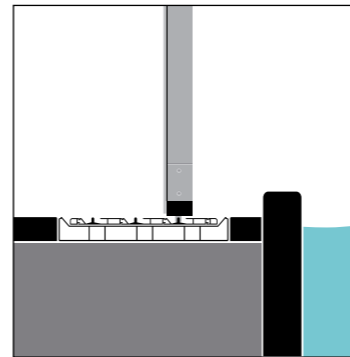

Einfach individuell: Entscheiden Sie sich zwischen verschiedenen Laufschienen-Varianten, um Ihrem Pool den letzten Schliff zu verleihen.

EIN- ODER BEIDSEITIG

Je nach Wunsch bzw. Spannweite ist die E1 mit einseitiger oder beidseitiger Laufschiene ausführbar.

AURA LAUFSCHIENE

Die superflache AURA® Laufschiene ist mit nur 10 mm Höhe und 202 mm Breite (bei 3 Schiebeteilen) beinahe unsichtbar.

LAUFSCHIENE MIT BLINDRAHMEN

Die Laufschiene ist mit Blindrahmen in der Beckenumrandung versenkbar.